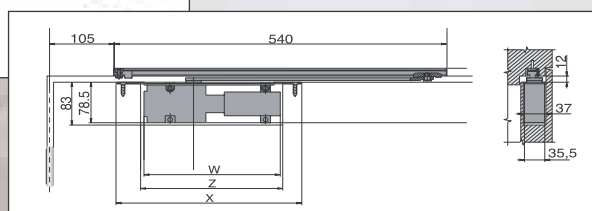

Instalace do rámu dveří (profilové dveře)

	X	Z	W
DC802/DC812	298	226	221
DC804/DC814	404	332	327

Nenápadná
dokonalost
dveřních zavíračů

Instalace do dveřního křídla (dřevěné dveře)

	X	Z	W
DC802/DC812	298	226	221
DC804/DC814	404	332	327

Zařízení pro držení dveří v otevřené poloze DC 852
(úhel držení v otevřené poloze lze nastavit v rozmezí
úhlu otevření dveří 80° - 110°)

www.fab.cz

ASSA ABLOY

Dveřní zavírač SMART

- certifikace dle EN 1154
- možnost použití na požární uzávěry do hmotnosti 80 kg a šíře dveřního křídla do 1100 mm
- minimalizované rozměry při zachování velmi slušných parametrů mechanické odolnosti a spolehlivosti
- možnost použití i ve venkovním prostředí
- v závislosti na způsobu montáže možno použít pro 2., 3. a 4. skupinu zavíracích sil
- barva: stříbrná
- příznivý poměr ceny a kvality