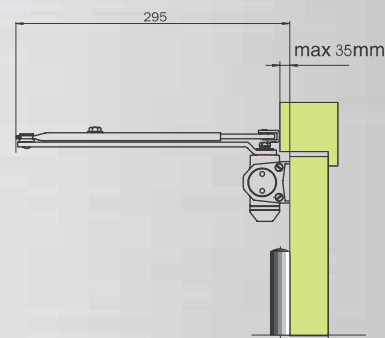

Instalace do rámu dveří (profilové dveře)

	X	Z	W
DC802/DC812	298	226	221
DC804/DC814	404	332	327

Nenápadná
dokonalost
dveřních zavíračů

Instalace do dveřního křídla (dřevěné dveře)

	X	Z	W
DC802/DC812	298	226	221
DC804/DC814	404	332	327

Zařízení pro držení dveří v otevřené poloze DC 852
(úhel držení v otevřené poloze lze nastavit v rozmezí
úhlu otevření dveří 80° - 110°)

www.fab.cz

ASSA ABLOY

Dveřní zavírač SMART

- certifikace dle EN 1154
- možnost použití na požární uzávěry do hmotnosti 80 kg a šíře dveřního křídla do 1100 mm
- minimalizované rozměry při zachování velmi slušných parametrů mechanické odolnosti a spolehlivosti
- možnost použití i ve venkovním prostředí
- v závislosti na způsobu montáže možno použít pro 2., 3. a 4. skupinu zavíracích sil
- barva: stříbrná
- příznivý poměr ceny a kvality

Montáž na dveřní křídlo

Montáž na rám dveří

Objednací číslo SKP

- | | | |
|-------------------|---------------|---------------------------------------|
| ■ 286314000201090 | DC 804 | zadlabací zavírač |
| ■ 286314000201100 | DC 802 | zadlabací zavírač |
| ■ 286313003002330 | AC 231 | lišta pro profilové dveře |
| ■ 286313003002340 | AC 232 | lišta pro profilové dveře |
| ■ 286313003002350 | AC 237 | zařízení pro držení v otevřené poloze |
| ■ 286313003002090 | Smart | bilý zavírač - STD, ramínko |
| ■ 286313003002070 | Smart | stříbrný zavírač - STD, ramínko |