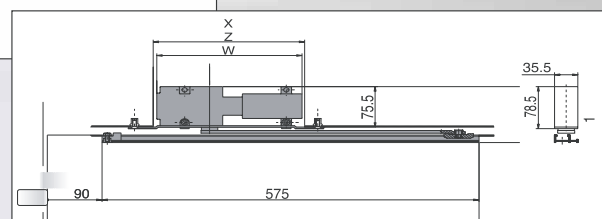

FAB[®]

Zadlabací dveřní zavírače ŘADY „800“
Dveřní zavírač SMART

Zadlabací dveřní zavírače ŘADY „800“

DC 802, DC 804

- Zadlabací zavírače se zavírací silou odpovídající třídě 4 (resp. 2 pro DC 802) dle EN 1154. Zavírače je možné použít pro dveřní křídlo do hmotnosti 80 kg a šířky max. 1100mm (resp. 40 kg a 800 mm pro DC 802).
- Zavírače je možné zadlabat jak do dveřního křídla tak do rámu dveří. Maximální úhel otevření dveří je 140° při zadlabání do křídla dveří a 160° při zadlabání do rámu dveří.
- Na zvláštní požadavek je možné dodat zavírače také ve verzi se sníženou silou pružiny.
- Zavírače mají nezávisle regulovatelnou rychlost zavírání a rychlost koncového doklapu.
- Zavírač je dodáván samostatně bez kluzné lišty. Pro zabudování do dřevěných dveří je určena lišta AC 232, pro profilové dveře je to lišta AC 231.
- K zavíračům lze doobjednat mechanismus držení dveří v otevřené poloze AC 237.
- Zavírač DC 804 je možno použít na protipožárních dveřních sestavách.

Instalace do rámu dveří (profilové dveře)

	X	Z	W
DC802/DC812	298	226	221
DC804/DC814	404	332	327

Nenápadná
dokonalost
dveřních zavíračů

Instalace do dveřního křídla (dřevěné dveře)

	X	Z	W
DC802/DC812	298	226	221
DC804/DC814	404	332	327

Zařízení pro držení dveří v otevřené poloze DC 852
(úhel držení v otevřené poloze lze nastavit v rozmezí
úhlu otevření dveří 80° - 110°)

www.fab.cz

ASSA ABLOY

Dveřní zavírač SMART

- certifikace dle EN 1154
- možnost použití na požární uzávěry do hmotnosti 80 kg a šíře dveřního křídla do 1100 mm
- minimalizované rozměry při zachování velmi slušných parametrů mechanické odolnosti a spolehlivosti
- možnost použití i ve venkovním prostředí
- v závislosti na způsobu montáže možno použít pro 2., 3. a 4. skupinu zavíracích sil
- barva: stříbrná
- příznivý poměr ceny a kvality