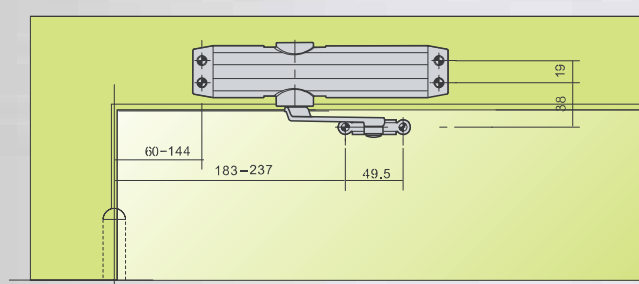

Zařízení pro držení dveří v otevřené poloze DC 852
(úhel držení v otevřené poloze lze nastavit v rozmezí
úhlu otevření dveří 80° - 110°)

www.fab.cz

ASSA ABLOY

Dveřní zavírač SMART

- certifikace dle EN 1154
- možnost použití na požární uzávěry do hmotnosti 80 kg a šíře dveřního křídla do 1100 mm
- minimalizované rozměry při zachování velmi slušných parametrů mechanické odolnosti a spolehlivosti
- možnost použití i ve venkovním prostředí
- v závislosti na způsobu montáže možno použít pro 2., 3. a 4. skupinu zavíracích sil
- barva: stříbrná
- příznivý poměr ceny a kvality

Montáž na dveřní křídlo

Montáž na rám dveří

Objednací číslo SKP

- | | | |
|-------------------|---------------|---------------------------------------|
| ■ 286314000201090 | DC 804 | zadlabací zavírač |
| ■ 286314000201100 | DC 802 | zadlabací zavírač |
| ■ 286313003002330 | AC 231 | lišta pro profilové dveře |
| ■ 286313003002340 | AC 232 | lišta pro profilové dveře |
| ■ 286313003002350 | AC 237 | zařízení pro držení v otevřené poloze |
| ■ 286313003002090 | Smart | bilý zavírač - STD, ramínko |
| ■ 286313003002070 | Smart | stříbrný zavírač - STD, ramínko |