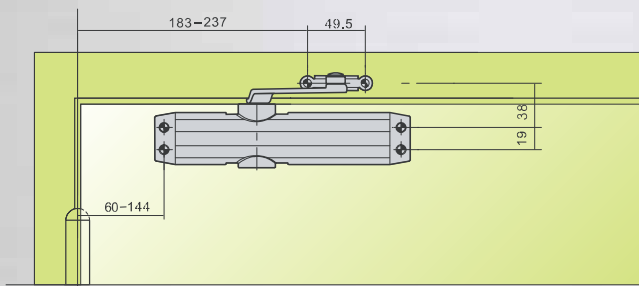

Zařízení pro držení dveří v otevřené poloze DC 852
(úhel držení v otevřené poloze lze nastavit v rozmezí
úhlu otevření dveří 80° - 110°)

www.fab.cz

ASSA ABLOY

Dveřní zavírač SMART

- certifikace dle EN 1154
- možnost použití na požární uzávěry do hmotnosti 80 kg a šíře dveřního křídla do 1100 mm
- minimalizované rozměry při zachování velmi slušných parametrů mechanické odolnosti a spolehlivosti
- možnost použití i ve venkovním prostředí
- v závislosti na způsobu montáže možno použít pro 2., 3. a 4. skupinu zavíracích sil
- barva: stříbrná
- příznivý poměr ceny a kvality

Montáž na dveřní křídlo

Montáž na rám dveří

Objednací číslo SKP

- | | | |
|-------------------|---------------|---------------------------------------|
| ■ 286314000201090 | DC 804 | zadlabací zavírač |
| ■ 286314000201100 | DC 802 | zadlabací zavírač |
| ■ 286313003002330 | AC 231 | lišta pro profilové dveře |
| ■ 286313003002340 | AC 232 | lišta pro profilové dveře |
| ■ 286313003002350 | AC 237 | zařízení pro držení v otevřené poloze |
| ■ 286313003002090 | Smart | bilý zavírač - STD, ramínko |
| ■ 286313003002070 | Smart | stříbrný zavírač - STD, ramínko |