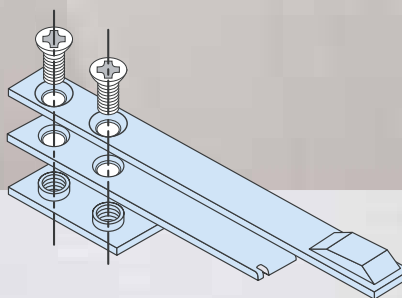

FAB[®]

Zadlabací dveřní zavírače ŘADY „800“
Dveřní zavírač SMART

Zadlabací dveřní zavírače ŘADY „800“

DC 802, DC 804

- Zadlabací zavírače se zavírací silou odpovídající třídě 4 (resp. 2 pro DC 802) dle EN 1154. Zavírače je možné použít pro dveřní křídlo do hmotnosti 80 kg a šířky max. 1100mm (resp. 40 kg a 800 mm pro DC 802).
- Zavírače je možné zadlabat jak do dveřního křídla tak do rámu dveří. Maximální úhel otevření dveří je 140° při zadlabání do křídla dveří a 160° při zadlabání do rámu dveří.
- Na zvláštní požadavek je možné dodat zavírače také ve verzi se sníženou silou pružiny.
- Zavírače mají nezávisle regulovatelnou rychlost zavírání a rychlost koncového doklapu.
- Zavírač je dodáván samostatně bez kluzné lišty. Pro zabudování do dřevěných dveří je určena lišta AC 232, pro profilové dveře je to lišta AC 231.
- K zavíračům lze doobjednat mechanismus držení dveří v otevřené poloze AC 237.
- Zavírač DC 804 je možno použít na protipožárních dveřních sestavách.

Instalace do rámu dveří (profilové dveře)

	X	Z	W
DC802/DC812	298	226	221
DC804/DC814	404	332	327

Nenápadná
dokonalost
dveřních zavíračů

Instalace do dveřního křídla (dřevěné dveře)

	X	Z	W
DC802/DC812	298	226	221
DC804/DC814	404	332	327

Zařízení pro držení dveří v otevřené poloze DC 852
(úhel držení v otevřené poloze lze nastavit v rozmezí
úhlu otevření dveří 80° - 110°)

www.fab.cz

ASSA ABLOY

Dveřní zavírač SMART

- certifikace dle EN 1154
- možnost použití na požární uzávěry do hmotnosti 80 kg a šíře dveřního křídla do 1100 mm
- minimalizované rozměry při zachování velmi slušných parametrů mechanické odolnosti a spolehlivosti
- možnost použití i ve venkovním prostředí
- v závislosti na způsobu montáže možno použít pro 2., 3. a 4. skupinu zavíracích sil
- barva: stříbrná
- příznivý poměr ceny a kvality