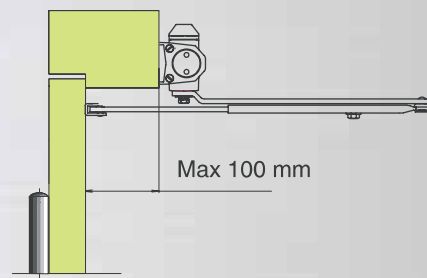

Zařízení pro držení dveří v otevřené poloze DC 852
(úhel držení v otevřené poloze lze nastavit v rozmezí
úhlu otevření dveří 80° - 110°)

www.fab.cz

ASSA ABLOY

Dveřní zavírač SMART

- certifikace dle EN 1154
- možnost použití na požární uzávěry do hmotnosti 80 kg a šíře dveřního křídla do 1100 mm
- minimalizované rozměry při zachování velmi slušných parametrů mechanické odolnosti a spolehlivosti
- možnost použití i ve venkovním prostředí
- v závislosti na způsobu montáže možno použít pro 2., 3. a 4. skupinu zavíracích sil
- barva: stříbrná
- příznivý poměr ceny a kvality

Montáž na dveřní křídlo

Montáž na rám dveří

Objednací číslo SKP

- | | | |
|-------------------|---------------|---------------------------------------|
| ■ 286314000201090 | DC 804 | zadlabací zavírač |
| ■ 286314000201100 | DC 802 | zadlabací zavírač |
| ■ 286313003002330 | AC 231 | lišta pro profilové dveře |
| ■ 286313003002340 | AC 232 | lišta pro profilové dveře |
| ■ 286313003002350 | AC 237 | zařízení pro držení v otevřené poloze |
| ■ 286313003002090 | Smart | bilý zavírač - STD, ramínko |
| ■ 286313003002070 | Smart | stříbrný zavírač - STD, ramínko |