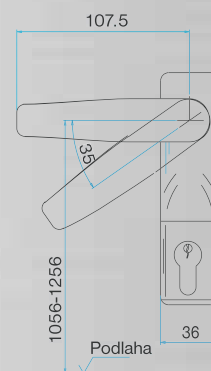

Vnější štít – EMB klika

- pro eurovločku
- pravolevé provedení
- šíře štítu 36 mm

Protiplechy a rozpěrky

- univerzální protiplechy
 - pro většinu dveřních sestav
 - pro většinu drážkových typů
 - obzvláště doporučeno pro PVC a úzké hliníkové profily
- kromě standardních protiplechů a rozpěrek jsou dodávány na objednávku zvláštní plechy k montáži na atypické zárubně