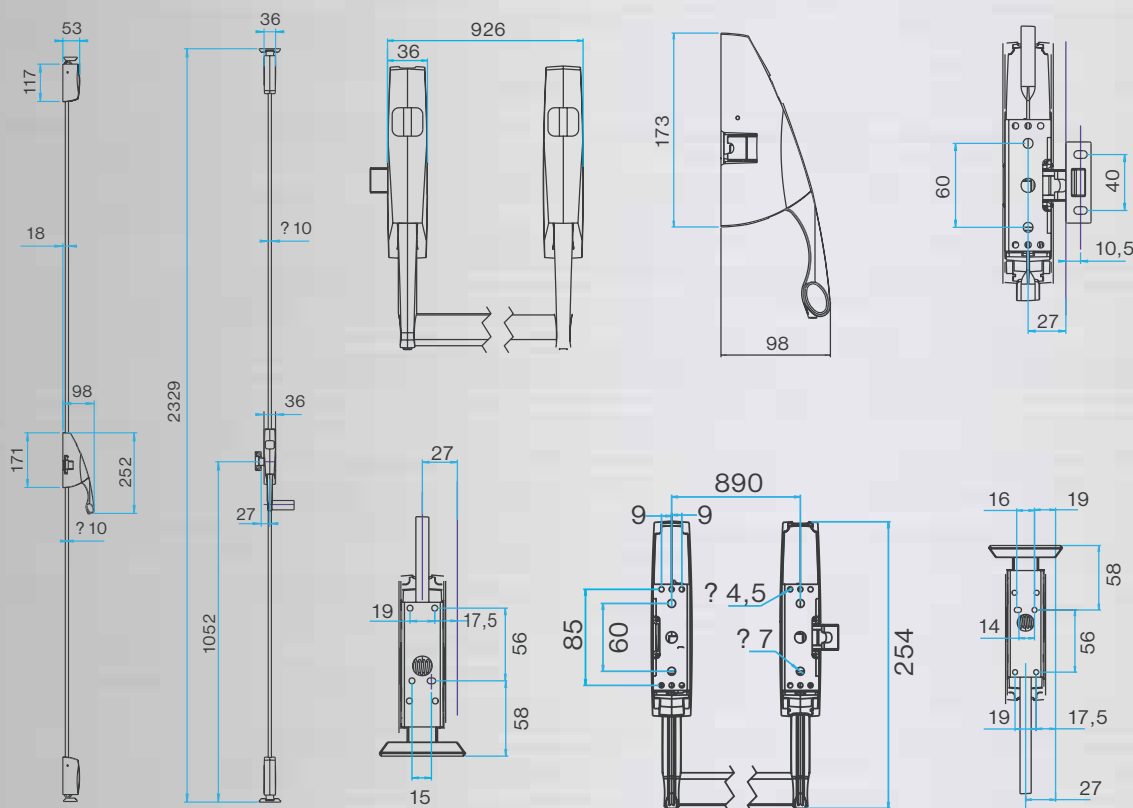

Vnější štít – EMB klika

- pro eurovločku
- pravolevé provedení
- šíře štítu 36 mm

Protiplechy a rozpěrky

- univerzální protiplechy
 - pro většinu dveřních sestav
 - pro většinu drážkových typů
 - obzvláště doporučeno pro PVC a úzké hliníkové profily
- kromě standardních protiplechů a rozpěrek jsou dodávány na objednávku zvláštní plechy k montáži na atypické zárubně

Panikové kování ŘADY „5“

FAB®

Snadné řešení
panikového
uzávěru

Rozměry

Technická specifikace

- mechanismus pracuje jak s vnějším štítem, tak bez štítu
- horizontální madlo je zkracitelné na místě (dle návodu a šíře dveřního křídla)
- vrchní a spodní střelky a rozvory se snadno nainstalují a upraví na místě
- možno namontovat na dveřní křídlo do výšky 2455 mm (dle EN standardu) – při použití prodlužovací sady
- úzké kryty (36 mm) jsou vhodné pro hliníkové, PVC a kovové rámy