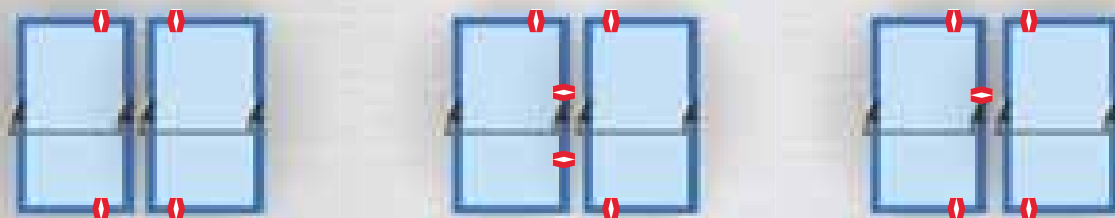

Univerzálnost

- panikové kování je pravolevé: integrovaná zatažitelná postranní střelka na každé páce umožňuje snadnou instalaci na pravé i levé dveře
- vrchní a spodní rozvory jsou univerzálně použitelné
- úzký profil krytů umožňuje montáž na většinu dveřních profilů
- použitelné jak pro jednokřídlé, tak dvoukřídlé dveře

CE EN 1125

www.fab.cz

ASSA ABLOY

VARIANTY INSTALACE

Jednokřídlé dveře

Dvoukřídlé dveře s polodrážkou

Dvoukřídlé dveře bez polodrážky

SKP	NÁZEV	CENA	DODÁNÍ
Panikové kování jednobodové			
286312001001500	E55110/02/A - panikové kování černé	2 995 Kč	4
286312001001510	E55110/01/A - panikové kování stříbrné	2 636 Kč	S
286312001001520	E55110/03/A - panikové kování bílé	2 995 Kč	4
Příslušenství pro 2 nebo 3bodový uzávěr			
<i>střelky do rámu a podlahy</i>			
286313003002140	E55001/02/A - horní a spodní rozvora černá	2 789 Kč	4
286313003002150	E55001/01/A - horní a spodní rozvora stříbrná	2 789 Kč	S
286313003002160	E55001/03/A - horní a spodní rozvora bílá	2 789 Kč	4
<i>střelky do boku dveří</i>			
286313003002170	E55002/02/A - horní a spodní rozvora černá	3 589 Kč	4
286313003002180	E55002/01/A - horní a spodní rozvora stříbrná	3 589 Kč	S
286313003002190	E55002/03/A - horní a spodní rozvora bílá	3 589 Kč	4
<i>střelky do rámu a boku dveří</i>			
286313003002200	E55003/02/A P - horní a spodní rozvora černá	3 688 Kč	4
286313003002210	E55003/01/A P - horní a spodní rozvora stříbrná	3 688 Kč	S
286313003002220	E55003/03/A P - horní a spodní rozvora bílá	3 688 Kč	4
286313003002360	E55003/01/A L - horní a spodní rozvora stříbrná	3 688 Kč	S
286313003002370	E55003/02/A L - horní a spodní rozvora černá	3 688 Kč	4
286313003002380	E55003/03/A L - horní a spodní rozvora bílá	3 688 Kč	4
<i>sada rozvor</i>			
286313003002320	E55004 - sada rozvor	437 Kč	S
Vnější štít			
286314000014770	EMB055/02 - klika pro P.K. černá	1 403 Kč	4
286314000014780	EMB055/01 - klika pro P.K. stříbrná	1 279 Kč	S
286314000014790	EMB055/03 - klika pro P.K. bílá	1 403 Kč	4