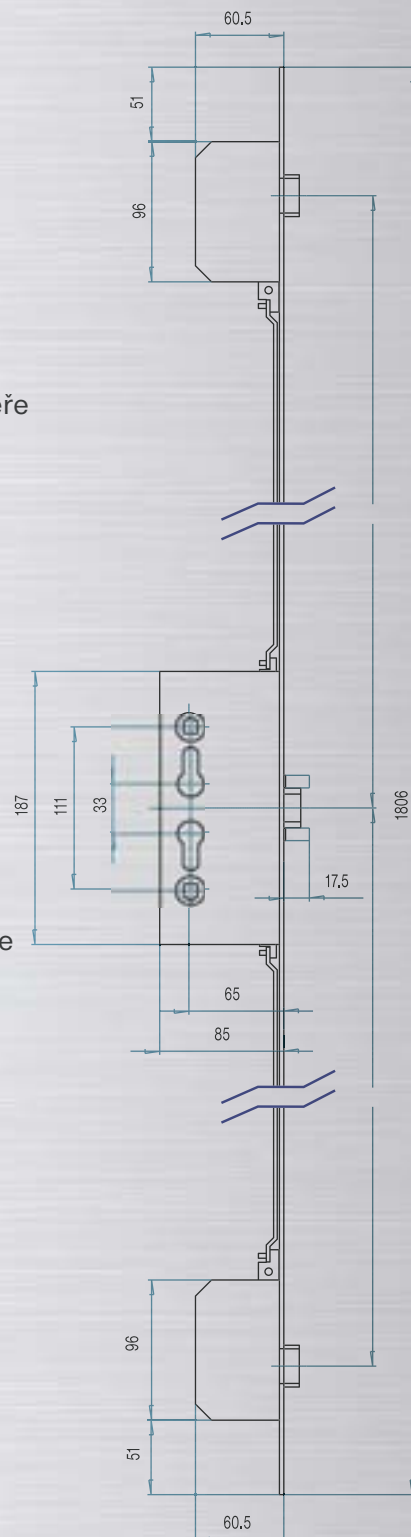

FAB®

Celoplošný zadlabací zámek

FAB 1723

FAB 1729

FAB 1723

1729/21

- určen pro dřevěné dveře
- šířka čela 21 mm
- požární atest - PP

1729 + 2 x 1723 + 2 x TÁHLA

- určen pro kovové dveře
- šířka čela 24 mm
- požární atest - PP

Objednací číslo SKP

■ 286312000550020	1729/21 PP celopl. tříšťelkový zadlabací zámek
■ 286312000550010	1723 přidavné zámky
■ 286312000550000	1729 hlavní zámek
■ 286313000578790	1729 rozvor tyče-táhla 648 mm